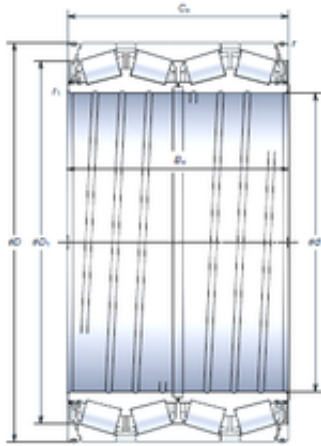

## 457,2 mm x 596,9 mm x 276,225 mm NSK STF457KVS5951Eg Four-Row Tapered Roller Bearing

Bearing No. STF457KVS5951Eg

Size	457.2x596.9x276.225 mm
Bore Diameter	457,2 mm
Outer Diameter	596,9 mm
Width	276,225 mm
d	457,2 mm
D	596,9 mm
B	276,225 mm
C	279,4 mm
r min.	3,3 mm
r1 min.	1,5 mm
Basic dynamic load rating (C)	4 000 kN
Basic static load rating (C0)	9 850 kN
Calculation factor (e)	0,47
Calculation factor (Y2)	2,2

STF457KVS5951Eg Bearing 2D drawings and 3D CAD models