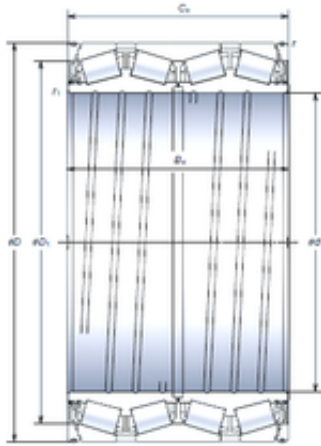

Liaocheng City Hsn Bearing Co., Ltd.

304,648 mm x 438,048 mm x 280,99 mm NSK STF304KVS4351Eg Four-Row Tapered Roller Bearing

Bearing No. STF304KVS4351Eg

Size	304.648x438.048x280.99 mm
Bore Diameter	304,648 mm
Outer Diameter	438,048 mm
Width	280,99 mm
d	304,648 mm
D	438,048 mm
B	280,99 mm
C	279,4 mm
r min.	3,3 mm
r1 min.	3,3 mm
Basic dynamic load rating (C)	3 100 kN
Basic static load rating (C0)	6 750 kN
Calculation factor (e)	0,45
Calculation factor (Y2)	2,2

STF304KVS4351Eg Bearing 2D drawings and 3D CAD
models